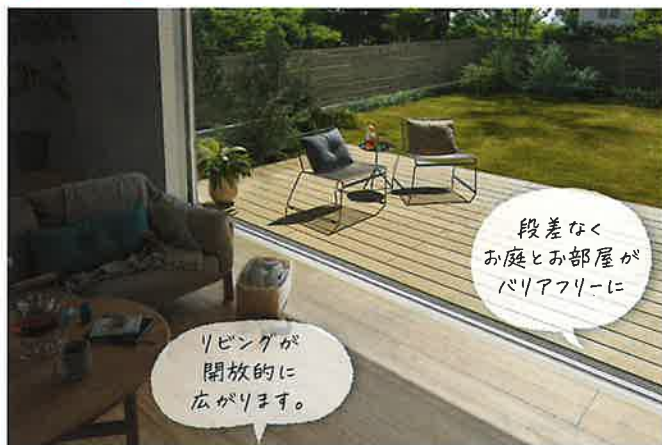

# ウッドデッキ

デッキでお部屋からお庭へスペースがグリーンと広がり  
子供も大人も開放的な時間が過ごせます。

リビングが開放的に広がります。

段差なくお庭とお部屋がバリアフリーに

子供もペットものびのびできる遊び場

住まいとお庭との段差がなくなり、お庭をもっと有効活用できます。

場所に合わせて、自由な型で設置できます。

## デッキ DC

2022年5月 新発売

人工木のウッドデッキはメンテナンスがラクで丈夫

「メンテナンスがラクで丈夫」「熱く感じにくい」といった人工木と天然木のいいところを両立したデッキ。

価格帯：¥351,200～  
※2.0間×6尺標準束柱A仕様の場合

人工木デッキは汚れも落としやすく、メンテナンスがラク。シロアリの心配もなく、お子様やペットにも安心。

## デッキ DS

こだわりの製法で作り上げたウッドデッキ。美しい床板が織りなす天然木のような手触りと色彩が、ゆったりとした大人なデッキ空間を演出します。

価格帯：¥336,000～  
※2.0間×6尺標準束柱A仕様、片勝ち納まりの場合