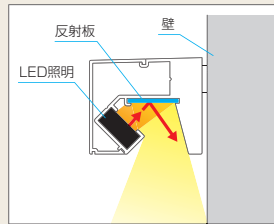

Point S型：片配光とB型：両配光の2種類から選べます。

S型

サンシルバー SLC

アーバングレー UC

ブラック KC

ホワイト WH

S型は、反射板にLED照明の光を反射させて、壁面を照らします。

B型