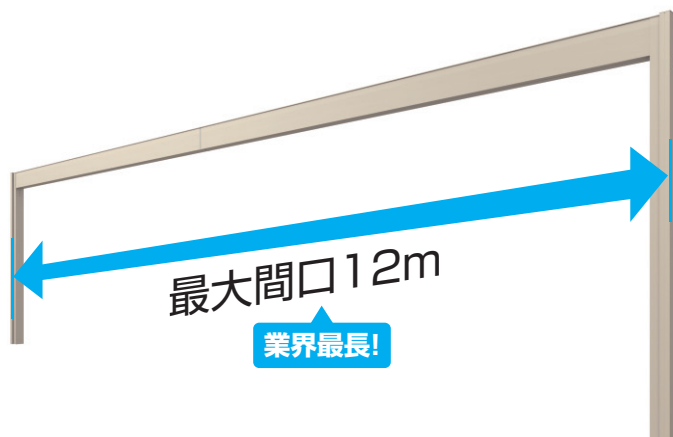

③フレーム(柱・梁)

Point 間口に合わせたフレームの細やかなサイズ設定も魅力です。

フレームのレイアウトを前後方向に角度をつけるなど生活スタイルや敷地に合わせた柔軟なプランニングが可能です。

柱

規格サイズ
最大高さ3.5m

最大高さ3.5m対応でアプローチ提案が可能!

両側支持タイプの角柱には業界最大高さ3.5mサイズを設定。キャンピングカーなど車高の高い車の駐車にも対応できます。玄関からアプローチまで広くカバーできるため、雨の日でも濡れずに車から玄関まで行かれます。

●柱専用カラー

柱色(桁取り付けタイプ専用)

| |
|-------------|
| スモークグレー SGY |
|-------------|

●たて樋カバー 角柱用

プレミアムタイプの場合、雨樋の露出を抑えるたて樋カバーを標準装備しています。スタンダードタイプの場合も、オプションで取り付けが可能です。

梁

最大間口12m

業界最長!

最大間口12m対応で敷地対応力UP!

業界最長の12mの延長梁を設定。敷地条件に合わせて障害物を避けて柱を設置したり、フレームをゲートのように使ったり、カースペースだけでなくファサード全体もトータルに演出するプラン提案が可能です。

Uスタイル アゼスト

敷地対応力UP

Point

柱位置や梁の長さ・角度を設定できる多彩な納まりバリエーション。
敷地対応力がさらに向上し、さまざまな敷地に従来品以上に柔軟な対応ができるようになりました。