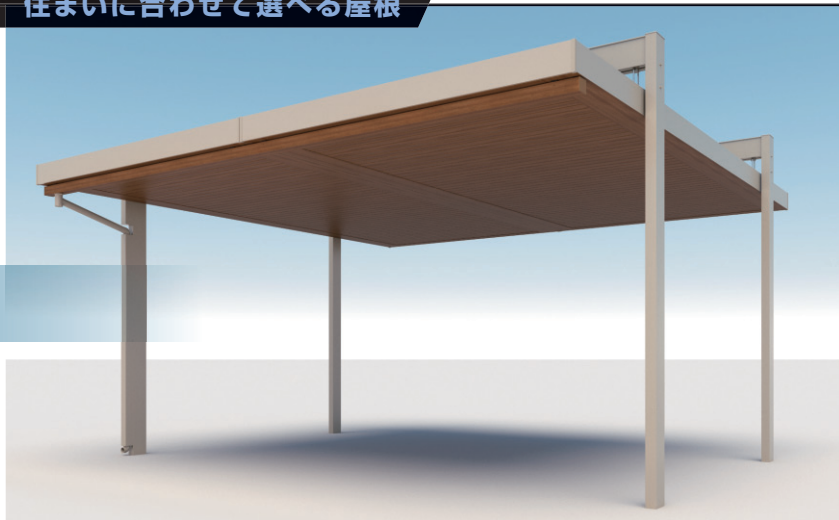

Premium

① 屋根

Point フラットな意匠にこだわったノイズレスデザイン。

どんな住宅にも合わせやすいシンプルなフォルムです。木調色の天井材を設定したプレミアムタイプは、住まいの印象をワンランクアップさせる高級感を演出します。