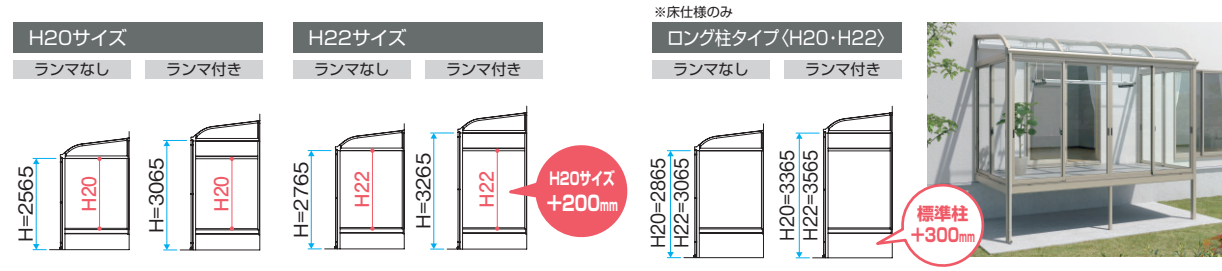

Point 設置場所に合わせて選べる4つのタイプ。

1階設置用の「床仕様」「土間仕様」「デッキON仕様」、2階バルコニーに設置する「躯体バルコニー仕様」をご用意しました。

1階設置用

床仕様

土間仕様

デッキON仕様

2階設置用

躯体バルコニー仕様

Point H20、H22を設定。開口高さアップで視界良好。

H20サイズとH22サイズ+ロング柱タイプも

Point 特注品でさまざまな設置環境に対応。

柔軟なサイズ・施工バリエーションでお客様のニーズにお応えします。
ガラスを組み込んでお届けする組み込みタイプでは、用途に応じて各種特殊ガラスから選択できます。

Point 開口バリエーションはライフスタイルに合わせてさまざまな組み合わせが可能。

●開口バリエーション