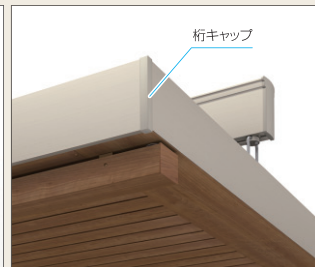

シンプルでフラットな屋根デザイン

どこから見てもフラットな屋根を追求し段差や凹凸の少ない設計です。デザインを損なわないよう桁キャップも段差を最小限に抑え目立たないように配慮しています。