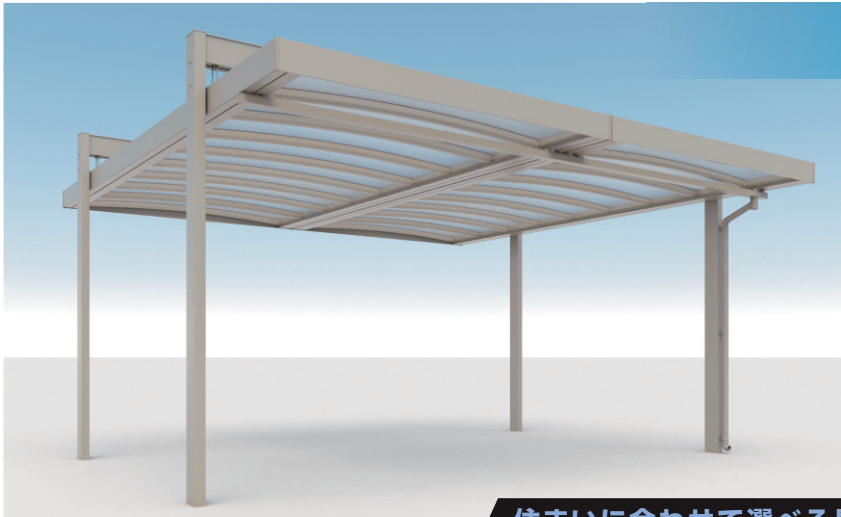

Standard

スタンダードタイプ

カースペースに明るさと開放感を
プラスするシンプルな屋根。

形材屋根材

木調屋根材

住まいに合わせて選べる屋根

プレミアムタイプ

屋根に木調の天井材をプラスし
室内のような上質空間を演出。