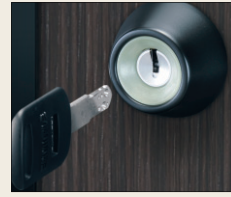

特注でフレイナ・キャスタイルにも取り付け可能です。

モンブレム

高級感のある錠前に仕様変更し、
操作性や防犯性をアップしました。

写真は形材門扉：モンブレム1型／ブラック色／0814／
すき間ガード（吊元側）・・・¥385,200

Point 高級感のあるタッチ錠「NLTH-31」を採用しました。

●外観

●内観

ディンプル錠