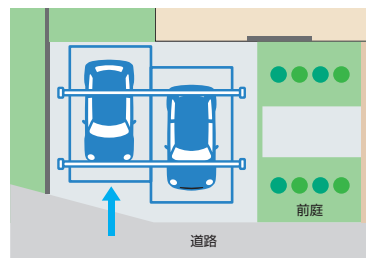

基本納まり

展開

A 両側支持+片側支持納まり

両側支持と片側支持のフレームを組み合わせてできます

柱を設置しにくいスペースや柱が動線の邪魔になる場合も、両側支持+片側支持フレームの組み合わせにより住まいにフィットしたプランが可能です。

注 ●桁取り付けタイプ、耐積雪量50cm仕様は対応できません。

B 段差連結納まり

屋根位置をずらして連結できます

屋根部の位置をずらした連結により、前面道路とのラインや建物の形状に沿った設置ができます。

注 ●片側支持タイプ、桁取り付けタイプは対応できません。

C 奥行延長納まり

小さいサイズの屋根を奥行方向に連結できます

奥行延長用の小さな屋根サイズを連結することで1台駐車でもゆとりある空間になり、自転車やバイクの駐輪スペースなどカースペース+αな使い方が可能です。

注 ●耐積雪量50cm仕様は対応できません。

マルチルーフ