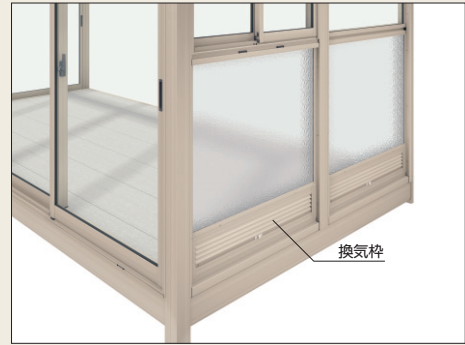

窓を閉めたままで通気できる換気框付き障子を規格。

外観

内観

換気枠

FIX窓に開閉可能な換気枠ユニット。

換気枠

換気扇

天候に左右されずに、室内の換気ができます。