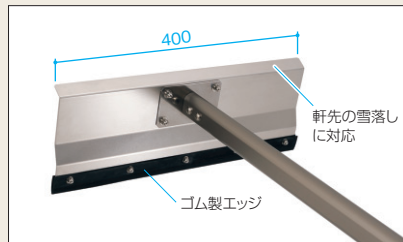

サイクルポートやマルチルーフのような小さなサイズにおすすめです。

●コンパクト/アールタイプ

カーポートより
小さなサイズに

ベースに、軽くて強いアルミ板を採用。先端はゴム製エッジ付きですので、パネルやキズ付きやすい場所にも使用できます。また、建物屋根にたまった雪も落ししやすい形状になっています。

おそうじモップ

おっとせいM

屋根内側の掃除にちょうどいいサイズのモップが新登場。

本体セット・・・¥25,000