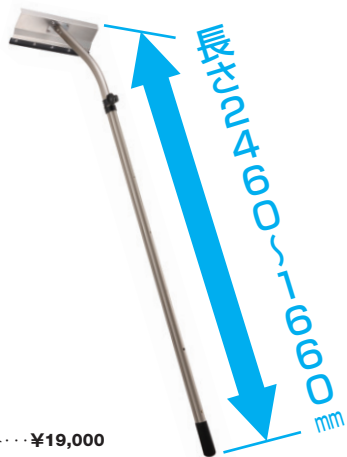

雪おろし棒

おっとせいG

コンパクトサイズの雪おろし棒を追加しました。

本体セット・・・¥19,000

Point

サイクルポートやマルチルーフのような小さなサイズにおすすめです。