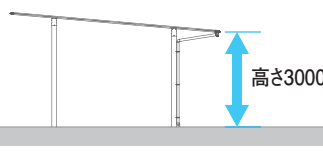

通路シェルターとの組み合わせなど、柔軟な対応が可能な高さ3000が登場!