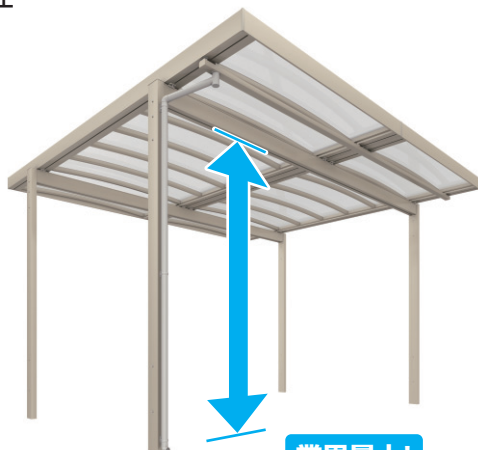

中棧をなくした新構造が生み出す、 スタイリッシュな意匠。

新構造の屋根は、垂木と垂木の間に取り付ける中棧なくし、空まで視界が広がるような明るくオープンな屋根を生み出しました。

従来の屋根に
必要だった中棧は不要!

※写真はプレミアムタイプ/吊下げタイプ(片側支持)

②天井材

Point 木調の風合いが高級感を演出する天井材。

屋根の内側に取り付けた木調の天井材は、室内を感じさせるような特別な空間をカースペースにつくりだします。ダークからライトまで幅広いカラーバリエーションで、住まいに合わせたコーディネートが可能です。

③フレーム(柱・梁)

Point 間口に合わせたフレームの細やかなサイズ設定も魅力です。

フレームのレイアウトを前後方向に角度をつけるなど生活スタイルや敷地に合わせた柔軟なプランニングが可能です。

柱

規格サイズ
最大高さ3.5m

最大高さ3.5m対応でアプローチ提案が可能!

両側支持タイプの角柱には業界最大高さ3.5mサイズを設定。キャンピングカーなど車高の高い車の駐車にも対応できます。玄関からアプローチまで広くカバーできるため、雨の日でも濡れずに車から玄関まで行かれます。