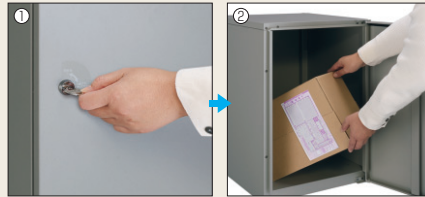

荷物の投函 (宅配業者様)

- ①「開ける」ボタンを押して扉をあけて荷物を投函します。
- ②扉裏側の施錠レバーをセットし、扉を閉めれば施錠されます。
- ③「伝票差込み」に伝票を入れ「なつ印」ボタンを押してなつ印し、伝票を取り出せば完了です。

▲部拡大

荷物の取り出し (施主様)

- ①「使用中 (赤色)」表示の場合、付属の専用キー (シリンダー錠) で解錠し、扉をあけます。
- ②荷物を取り出し、扉を閉めます。表示が「受け取りできます (緑色)」に戻っているか確認してください。