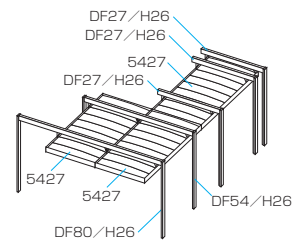

フレームと屋根の組み合わせで、
多様な敷地条件に美しくフィットします。

屋根の奥行連結と間口連結を使って、敷地条件に合わせて美しくフィットさせたプランです。奥側は住宅側に柱のない片側支持タイプのフレームにより使い勝手にも配慮しています。

写真はアーバングレー色/
屋根枠:トラッドパイン色/
ポリカーボネート板(かすみ調):かすみ
…¥1,959,600

PLAN 5 梁置き(両側支持)タイプ