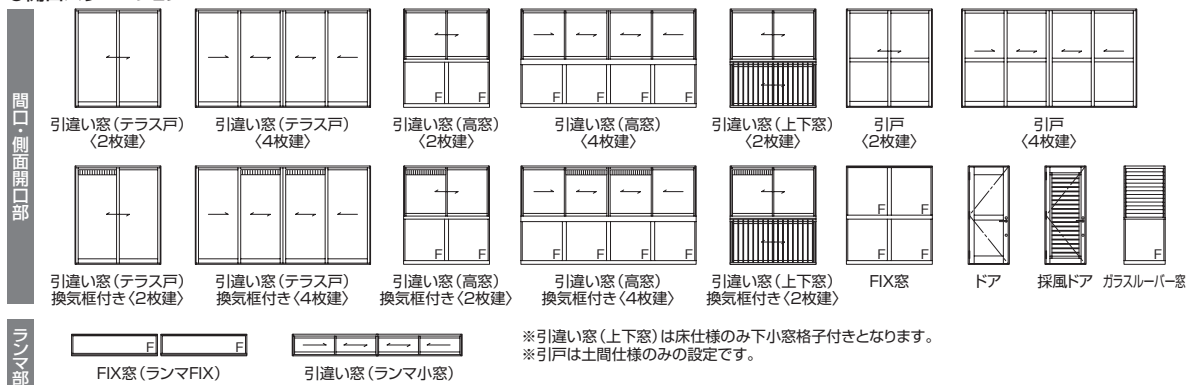

Point 設置場所に合わせて選べる4つのタイプ。

1階設置用の「床仕様」「土間仕様」「デッキON仕様」、2階バルコニーに設置する「躯体バルコニー仕様」をご用意しました。

1階設置用

床仕様

土間仕様

デッキON仕様

2階設置用

躯体バルコニー仕様

Point H20、H22を設定。開口高さアップで視界良好。

H20サイズとH22サイズ+ロング柱タイプも

Point 特注品でさまざまな設置環境に対応。

柔軟なサイズ・施工バリエーションでお客様のニーズにお応えします。
ガラスを組み込んでお届けする組み込みタイプでは、用途に応じて各種特殊ガラスから選択できます。

Point 開口バリエーションはライフスタイルに合わせてさまざまな組み合わせが可能。

●開口バリエーション