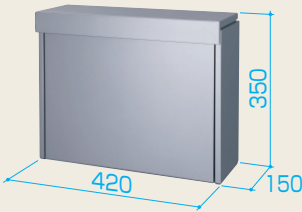

Point

メール便を受け取ることができ、
再配達を軽減します。