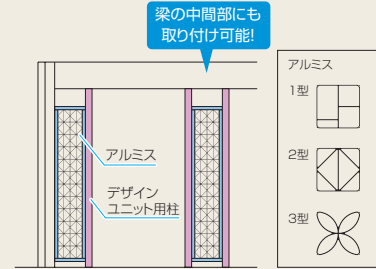

エントランス前やテラス屋根として使用できるマルチルーフタイプも用意しています。
選べる屋根タイプも魅力です。

写真はプレミアムタイプ/桁取り付け(両側支持)タイプ

写真はスタンダードタイプ/桁取り付け(両側支持)タイプ

Point カースペースを多彩に演出するアイテムを用意しています。

デザインユニット オプション

●たて格子

カーポートの梁下に取り付けできるたて格子セットです。たて格子とデザインユニット用柱を自由に組み合わせることができます。デザインユニット用柱は柱内々寸法925mm以下、たて格子は70mmピッチで最大12本まで柱間に設置できます。デザインユニット用柱とたて格子をランダムに組み合わせれば個性的な印象を与えます。

●対応サイズ一覧
耐積雪量20cm仕様：吊下げタイプ・梁置きタイプ（両側支持）
高さ：H21（吊下げ）、H26（25）以下（梁置き）／フレーム間口：DF48～120

●アルミス (P.11 参照)

カーポートの梁下に取り付けできるアルミブロック「アルミス」です。繊細なラインのアルミブロックの組み合わせがカーポートにアクセントをプラスします。

●対応サイズ一覧
耐積雪量20cm仕様：吊下げタイプ・梁置きタイプ（両側支持）
高さ：H21（吊下げ）、H26（25）以下（梁置き）／フレーム間口：DF48～120