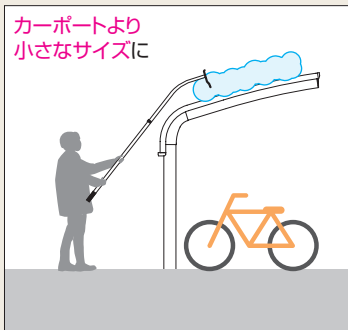

●コンパクト/アールタイプ

カーポートより
小さなサイズに

ベースに、軽くて強いアルミ板を採用。先端はゴム製エッジ付きですので、パネルやキズ付きやすい場所にも使用できます。また、建物屋根にたまった雪も落ししやすい形状になっています。

おそうじモップ