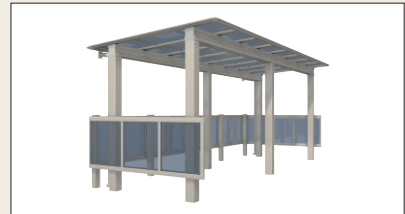

アルフォース

強風地域や積雪地域を広くカバーする
高強度サイクルポートです。

Point 風の強い地域にもおすすめ。

風速 **41** m/s相当

積雪地域を含め、日本全国の幅広いエリアに対応可能です。

●耐風圧強度の数値は目安であり、商品保証値ではありません。

Point 用途や設置場所に合わせタイプをお選びいただけます。

オープンタイプ

クローズタイプ

Point 3つの積雪仕様で幅広い積雪地域に設置いただけます。

耐積雪量50cm仕様

※オプション:サイクルラック(前輪式)は組み合わせ合計価格に含まれていません。

耐積雪量100cm仕様

耐積雪量150cm仕様

Point 厚みを抑えたフラット屋根の
シャープなデザイン。

Point 本体色は3色から選べます。

本体色			
サンシルバー SLC	アーバングレー UC	ダークブロンズ BD	
屋根パネル			
ポリカーボネート板	アルミ板		
ブルースモーク AO	サンシルバー SLC	アーバングレー UC	ダークブロンズ BD