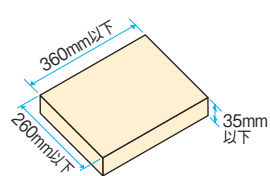

SMA型 壁付けタイプ・ポール建てタイプ

メール便に対応した機能的で
スタイリッシュなデザインのポストを追加しました。

Point

メール便を受け取ることができ、
再配達を軽減します。

●投函可能サイズ

●メール便・・・ポスト投函型の配送サービスです。受領印またはサインなどが必要なお荷物の投函はできません。

Point

限られた敷地への設置に適した
「上入れ前出しタイプ」。

●盗難防止に効果がある分割フラップを採用しています。

●上入れ前出しタイプのため、限られた敷地への設置に適しています。

壁付けタイプ

ポール建てタイプ