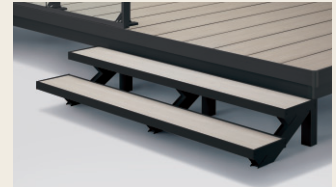

●床下囲い

●ステップ〈H=700用〉

●デザインステップ〈二段ステップ/H=500用〉

ガーデンフロア ラステラ・人工木デッキ ひとと木2

フラットレール対応部材

お部屋を「ラステラ」・「ひとと木2」とフラットにつなげて、
出入りをスムーズにするフラットレール対応部材をご用意。

Point フラットレールサッシと「ラステラ」や「ひとと木2」との段差が少なく、すっきりとした納まりに。

フラットレール対応部材を使用すれば、出入りがスムーズになり、居室空間とお庭がもっと身近に感じられます。