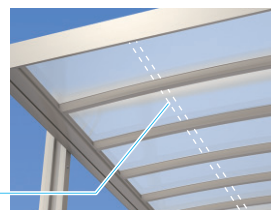

中棧をなくした新構造が生み出す、 スタイリッシュな意匠。

新構造の屋根は、垂木と垂木の間に取り付ける中棧なくし、空まで視界が広がるような明るくオープンな屋根を生み出しました。

従来の屋根に
必要だった中棧は不要!