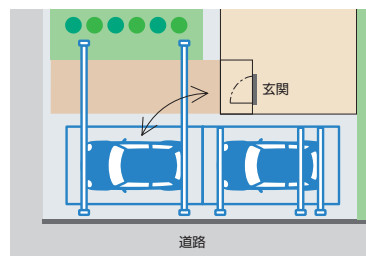

基本納まり

展開

A 両側支持+片側支持納まり

両側支持と片側支持のフレームを組み合わせてできます

柱を設置しにくいスペースや柱が動線の邪魔になる場合も、両側支持+片側支持フレームの組み合わせにより住まいにフィットしたプランが可能です。

注 ●桁取り付けタイプ、耐積雪量50cm仕様は対応できません。

B 段差連結納まり

屋根位置をずらして連結できます

屋根部の位置をずらした連結により、前面道路とのラインや建物の形状に沿った設置ができます。

注 ●片側支持タイプ、桁取り付けタイプは対応できません。

C 奥行延長納まり

小さいサイズの屋根を奥行方向に連結できます

奥行延長用の小さな屋根サイズを連結することで1台駐車でもゆとりある空間になり、自転車やバイクの駐輪スペースなどカースペース+αな使い方が可能です。

注 ●耐積雪量50cm仕様は対応できません。

マルチルーフ