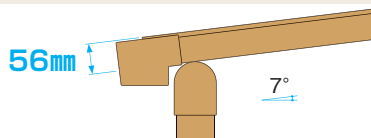

Point

枠形状のシンプルな屋根デザインにより、幅広い住宅様式にマッチ。