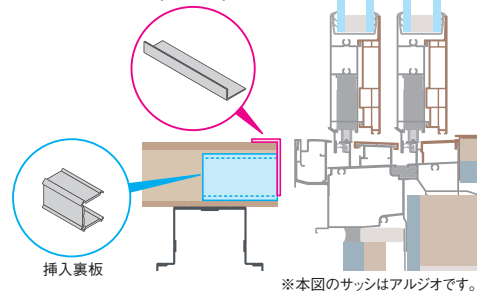

ラステラ フラットレール対応部材

フラットレール対応部材
(アングル)

ひとと木2 フラットレール対応部材

フラットレール対応部材
(アングル)

アルフォース

強風地域や積雪地域を広くカバーする
高強度サイクルポートです。

写真はオープンタイプ(耐積雪量50cm仕様)/アーバングレー色/屋根パネル:ポリカーボネート板(ブルースモーク)/標準タイプ+連結タイプ/奥行22(1900mm)・・・¥996,000
※オプション:サイクルラック(前輪式)は組み合わせ合計価格に含まれていません。