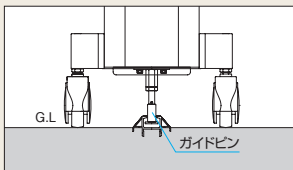

注 ●ダブルオープンに対応できません。

ダンパー内蔵キャスター

ガイドレールタイプ

回転収納が可能ですので広い開口幅を確保できます。また、土間施工後にレールを取り付けできる後付けタイプも用意しています。先頭キャスターにはダンパー内蔵キャスターを採用しています。

注 ●S:傾斜タイプは対応できません。

Point

柱の埋め込みが不要でリフォームにも最適なベースプレートタイプも設定。

耐風圧強度は埋込み門柱と同じでありながら、接着剤不要のアンカー方式なので短工期施工が可能です。