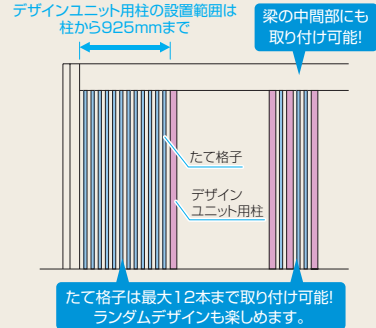

Point カースペースを多彩に演出するアイテムを用意しています。

デザインユニット オプション

●たて格子

カーポートの梁下に取り付けできるたて格子セットです。たて格子とデザインユニット用柱を自由に組み合わせることができます。デザインユニット用柱は柱内々寸法925mm以下、たて格子は70mmピッチで最大12本まで柱間に設置できます。デザインユニット用柱とたて格子をランダムに組み合わせれば個性的な印象を与えます。

●対応サイズ一覧
耐積雪量20cm仕様：吊下げタイプ・梁置きタイプ（両側支持）
高さ：H21（吊下げ）、H26（25）以下（梁置き）／フレーム間口：DF48～120

●アルミス (P.11 参照)

カーポートの梁下に取り付けできるアルミブロック「アルミス」です。繊細なラインのアルミブロックの組み合わせがカーポートにアクセントをプラスします。

●対応サイズ一覧
耐積雪量20cm仕様：吊下げタイプ・梁置きタイプ（両側支持）
高さ：H21（吊下げ）、H26（25）以下（梁置き）／フレーム間口：DF48～120

M.グローリア連結 オプション

ファサードエクステリア：M.グローリアと連結して、カースペースからエントランスまで一体感のある空間を演出することができます。

Point 屋根下・梁下に取り付け、夜間のエントランスを美しく演出するダウンライト。

●ダウンライト (DC12V・24V) オプション

カーポートの屋根下・梁下に取り付け、夜間のエントランスを美しく演出する環境安全と省エネに配慮したLEDダウンライトです。低電圧で感電の心配が少なく、手軽に設置できるDC12V・24Vタイプ（消費電力3.4W、全光束210lm）です。

●対応タイプ
<梁下取り付け>
スタンダードタイプ：梁置きタイプ（両側支持）
<屋根下取り付け>
プレミアムタイプ：吊下げタイプ・桁取り付けタイプ（両側支持）