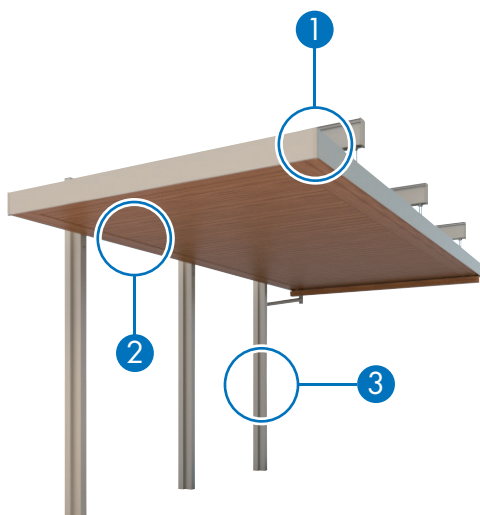

※写真はプレミアムタイプ/吊下げタイプ(片側支持)