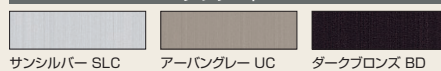

同梱のスペーサーを使用することで水勾配3°まで対応可能です。

Point

豊富なカラーバリエーションから選べます。

タフゲートII

クロスゲートダブルオープン・クロスゲート

CVG

写真はダークブロンズ色/30S/H12/ガイドレールタイプ...¥117,800

Point