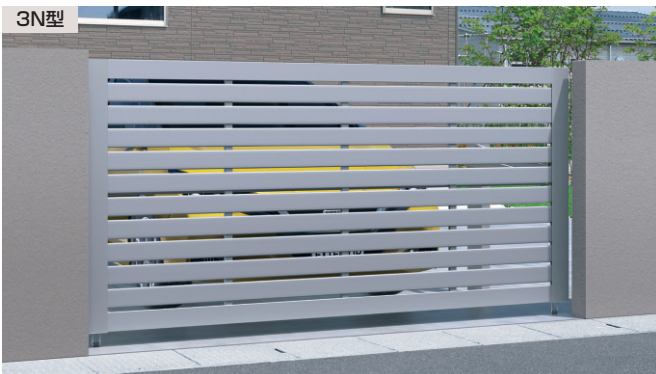

写真はサンシルバー色/手動タイプ/標準/3014・・・¥328,800