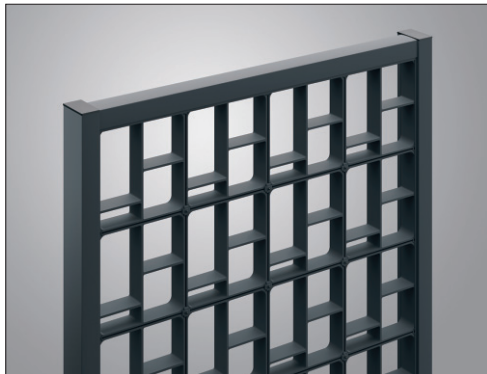

間仕切り支柱タイプ

豊富なサイズバリエーションと独立施工で様々な外構プランに対応します。

アルミブロックの繊細なデザインをまとめる支柱は、端部用と連結用を用意。豊富なサイズバリエーションと合わせ、様々な展開が可能です。