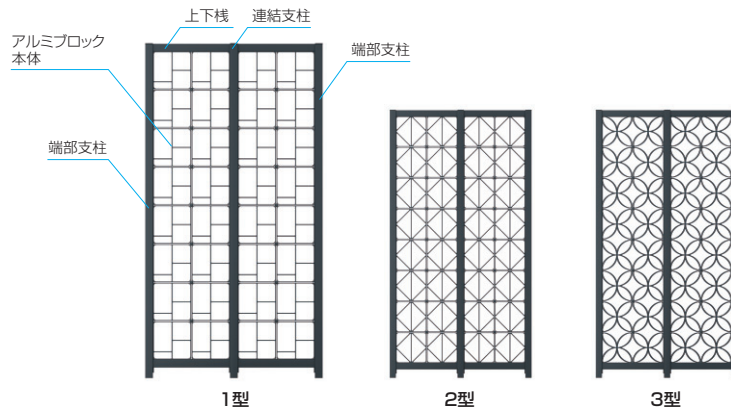

写真はアルミブロック本体1型:ブラック色/
連結支柱・端部支柱...¥422,000

※組み合わせ合計価格には歩行者用補助手すり:ジーエムライン・
テレビインターホン・表札・ポスト・
照明:ワンダーライト(DC12V・24V)は含まれていません。

外構プランに合わせて2種類のタイプから選べます。

壁付けタイプ

直線塀のアクセントや、部分的に光や風を採り入れたい場合にご使用ください。

アルミブロックとスリムなラインを演出するたて枠、壁付け金具で壁面と固定する壁付け上下枠によるシンプルな構成。

間仕切り支柱タイプ

豊富なサイズバリエーションと独立施工で様々な外構プランに対応します。

アルミブロックの繊細なデザインをまとめる支柱は、端部用と連結用を用意。豊富なサイズバリエーションと合わせ、様々な展開が可能です。

Point

アルミ材が生み出した繊細なラインと造形美。カラーはラインを魅せるブラック色を用意しています。

●1型

自然とも合いやすいランダムスクエア柄

●2型