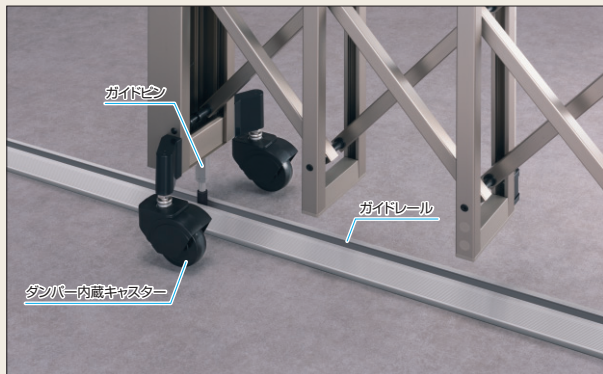

Point

先頭キャスターにダンパーを採用し、走行性を高めました。
また、ガイドレール装着により耐風圧強度+直進性をアップします。

キャスタータイプ

先頭キャスターにダンパー内蔵キャスターを採用して取手から伝わる不快な衝撃や振動を抑え、滑らかな走行性と回転を実現しています。

注 ●ダブルオープンに対応できません。

ダンパー内蔵キャスター

ガイドレールタイプ

回転収納が可能ですので広い開口幅を確保できます。また、土間施工後にレールを取り付けできる後付けタイプも用意しています。先頭キャスターにはダンパー内蔵キャスターを採用しています。

注 ●S:傾斜タイプは対応できません。