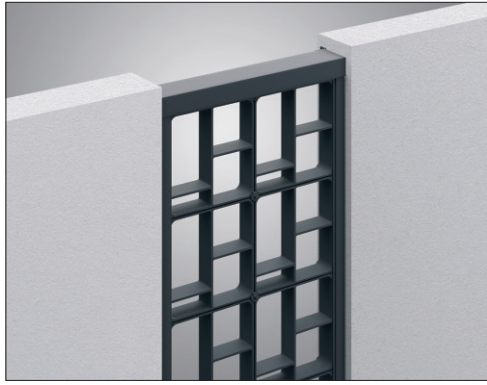

外構プランに合わせて2種類のタイプから選べます。

壁付けタイプ

直線塀のアクセントや、部分的に光や風を採り入れたい場合にご使用ください。

アルミブロックとスリムなラインを演出するたて枠、壁付け金具で壁面と固定する壁付け上下枠によるシンプルな構成。