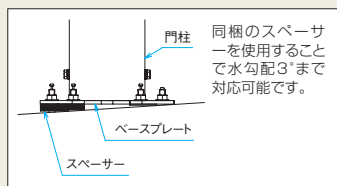

注 ●ダブルオープンに対応できません。

ダンパー内蔵キャスター

ガイドレールタイプ

回転収納が可能ですので広い開口幅を確保できます。また、土間施工後にレールを取り付けできる後付けタイプも用意しています。先頭キャスターにはダンパー内蔵キャスターを採用しています。

注 ●S:傾斜タイプは対応できません。

Point

柱の埋め込みが不要でリフォームにも最適なベースプレートタイプも設定。

耐風圧強度は埋込み門柱と同じでありながら、接着剤不要のアンカー方式なので短工期施工が可能です。