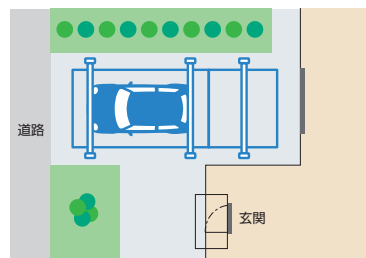

基本納まり

展開

A 両側支持+片側支持納まり

両側支持と片側支持のフレームを組み合わせてできます

柱を設置しにくいスペースや柱が動線の邪魔になる場合も、両側支持+片側支持フレームの組み合わせにより住まいにフィットしたプランが可能です。

注 ●桁取り付けタイプ、耐積雪量50cm仕様は対応できません。

B 段差連結納まり

屋根位置をずらして連結できます

屋根部の位置をずらした連結により、前面道路とのラインや建物の形状に沿った設置ができます。

注 ●片側支持タイプ、桁取り付けタイプは対応できません。

C 奥行延長納まり

小さいサイズの屋根を奥行方向に連結できます

奥行延長用の小さな屋根サイズを連結することで1台駐車でもゆとりある空間になり、自転車やバイクの駐輪スペースなどカースペース+αな使い方が可能です。

注 ●耐積雪量50cm仕様は対応できません。

マルチルーフ

エントランス前やテラス屋根として使用できるマルチルーフタイプも用意しています。
選べる屋根タイプも魅力です。

写真はプレミアムタイプ/桁取り付け(両側支持)タイプ

写真はスタンダードタイプ/桁取り付け(両側支持)タイプ

Point カースペースを多彩に演出するアイテムを用意しています。

デザインユニット オプション

●たて格子

カーポートの梁下に取り付けできるたて格子セットです。たて格子とデザインユニット用柱を自由に組み合わせることができます。デザインユニット用柱は柱内々寸法925mm以下、たて格子は70mmピッチで最大12本まで柱間に設置できます。デザインユニット用柱とたて格子をランダムに組み合わせれば個性的な印象を与えます。