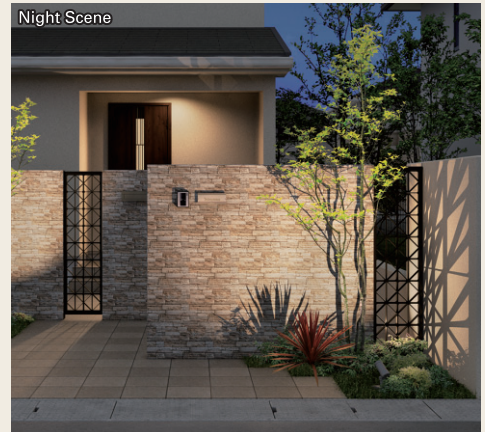

Night Scene

写真はアルミブロック本体2型:ブラック色/
壁付け部品セット...¥236,000

※組み合わせ合計価格にはテレビインターホン・表札・ポスト・
照明:ワンダーライト(DC12V・24V)は含まれていません。