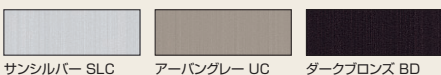

横格子デザインの目隠しタイプで高いプライバシー性を確保しながら、ルーバーが心地よい風を採り入れてくれます。

スタンダードな横格子デザインで、格子の間から適度な採光・通風が得られます。

Point

高さが3サイズのスクリーンを2段施工し、スクリーン高さH1600~2400mmまで200mmピッチで対応します。

Point

3色から選べます。

Point

上段・下段や左右の連結部が目立たないフラットな一体感のある意匠。