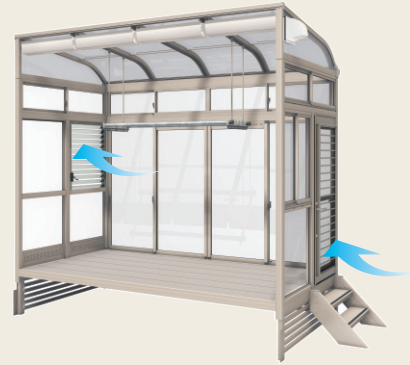

ガラスルーバー窓

ガラスルーバー窓で通気がスムーズに。

●ルーバー窓

開

閉

採風ドアを組み合わせれば、
雨の日も通風性を確保できます

●ハンドル

ルーバーの開閉はハ
ンドル操作で簡単に
できます。

Point より快適な物干しスペースに、オプションが充実。

照明 (AC 100V)

夜間でも干すことができます。

点灯

消灯

子供たちが寝静まった夜間でも、
洗濯物を干すなど作業がスムーズ
に行えます。

格子付き引違い窓 (上下窓)

幼児の転落防止に効果的 (床仕様)。

外観

内観

下部部に格子がついているので、窓開
放時でも小さなお子様が落ちる心配が
ありません。

※土間仕様・デッキON仕様には下小窓格子は
付きません。

Point プライバシーに配慮。

洗濯物を干しても外から見えない型板
ガラスを規格化。フロート板ガラスと型
板ガラスのどちらかを選択できます。

洗濯物が
見えにくい
型板ガラス

選択