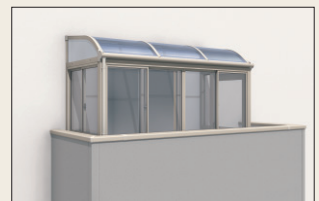

Point 設置場所に合わせて選べる4つのタイプ。

1階設置用の「床仕様」「土間仕様」「デッキON仕様」、2階バルコニーに設置する「躯体バルコニー仕様」をご用意しました。

1階設置用

床仕様

土間仕様

デッキON仕様

2階設置用

躯体バルコニー仕様