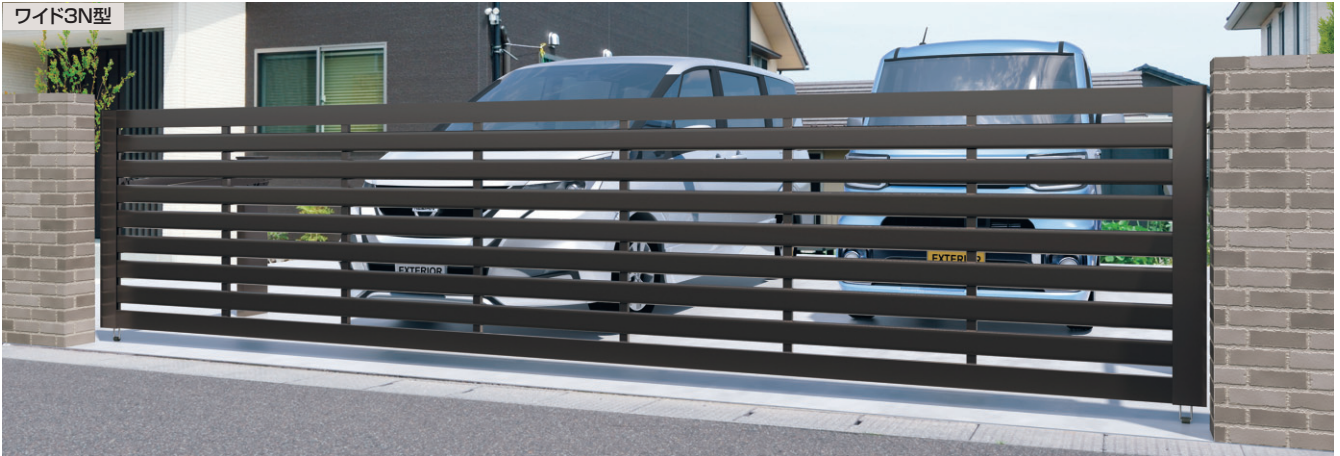

ラビーネ3N型・ワイド3N型/M3N型・ワイドM3N型

横太格子タイプを
リファインしました。

ワイド3N型

写真はダークブロンズ色/手動タイプ/標準/5712・・・¥446,000

ワイドM3N型