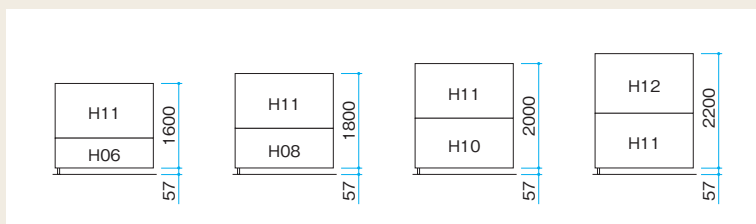

形材フェンス

多段支柱

集合住宅にも対応する「ハイモジュールタイプ」にH11サイズを追加しました。

Point

多段施工用のカムフィX6・7・9型とシャトレナにフェンスH11サイズ(ハイモジュールタイプ専用サイズ)を追加しました。

写真はシャトレナ1型／上:2012・下:2011

フェンス高さ1600mm~2200mm用支柱に取り付け可能で、下棧すき間寸法を57mmに抑えることができます。専用の下棧すき間カバーをオプションで用意しています。