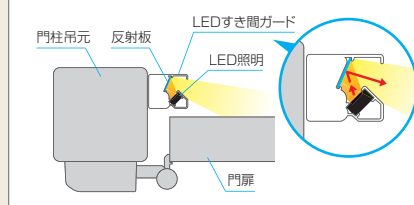

写真は鋳物門扉：ロヴァンティ取り付け例

●対応サイズ

門柱サイズ：
90角柱・105角柱のみ対応

Hサイズ：
1400・1600・1800・2000

※H1800・2000サイズは形材門扉のみ対応。

Point 光源が露出しない反射光方式のLED照明を内蔵。

門柱側に取り付け門扉の表面をやわらかい光で美しくライトアップします。低電圧で感電の心配が少なく、手軽に設置できるDC12V・24Vタイプです。

- 適形形材門扉
スプレシア、ラグロシア、J.モダン、リフレア、モンプレム、フレイナハイタイプ、ニューエクモアハイタイプ
- 適形鋳物門扉
グランクロス、グレースクラウン、グレースライン、ロヴァンティ、アリッサム