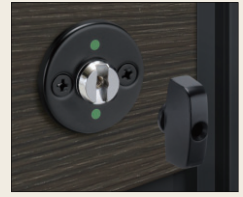

特注でフレイナ・キャスタイルにも取り付け可能です。

モンブレム

高級感のある錠前に仕様変更し、
操作性や防犯性をアップしました。

写真は形材門扉：モンブレム1型／ブラック色／0814／
すき間ガード（吊元側）・・・¥385,200

Point 高級感のあるタッチ錠「NLTH-31」を採用しました。

●外観

●内観

ディンプル錠