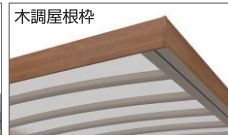

Standard

スタンダードタイプ

カースペースに明るさと開放感を
プラスするシンプルな屋根。

形材屋根材

木調屋根材

住まいに合わせて選べる屋根

プレミアムタイプ

屋根に木調の天井材をプラスし
室内のような上質空間を演出。