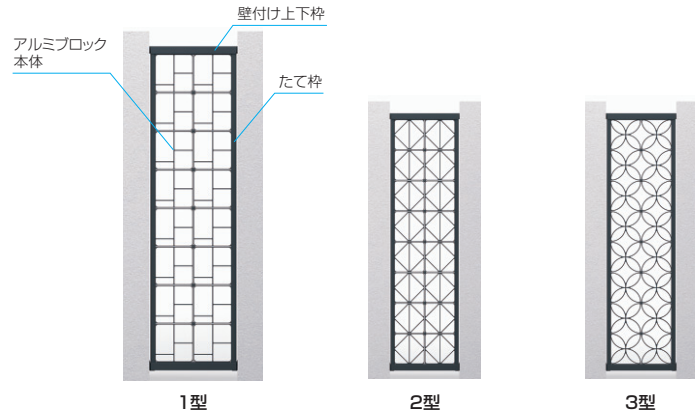

写真はアルミブロック本体1型:ブラック色/
連結支柱・端部支柱...¥422,000

※組み合わせ合計価格には歩行者用補助手すり:ジーエムライン・
テレビインターホン・表札・ポスト・
照明:ワンダーライト(DC12V・24V)は含まれていません。

外構プランに合わせて2種類のタイプから選べます。

壁付けタイプ

直線塀のアクセントや、部分的に光や風を採り入れたい場合にご使用ください。

アルミブロックとスリムなラインを演出するたて枠、壁付け金具で壁面と固定する壁付け上下枠によるシンプルな構成。

間仕切り支柱タイプ

豊富なサイズバリエーションと独立施工で様々な外構プランに対応します。

アルミブロックの繊細なデザインをまとめる支柱は、端部用と連結用を用意。豊富なサイズバリエーションと合わせ、様々な展開が可能です。

Point

アルミ材が生み出した繊細なラインと造形美。カラーはラインを魅せるブラック色を用意しています。

●1型

自然とも合いやすいランダムスクエア柄

●2型