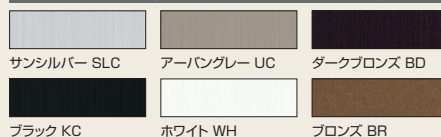

同梱のスペーサーを使用することで水勾配3°まで対応可能です。

Point

豊富なカラーバリエーションから選べます。

タフゲートII

クロスゲートダブルオープン・クロスゲート

CVG

写真はダークブロンズ色/30S/H12/ガイドレールタイプ...¥117,800

Point