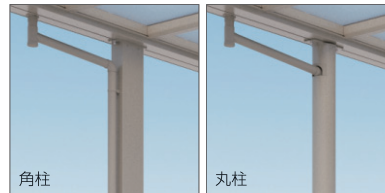

柱・梁色(吊下げタイプ・梁置きタイプ・桁取り付けタイプ共通)	
サンシルバー SLC	アーバングレー UC
ダークブロンズ BD	ブラック KC