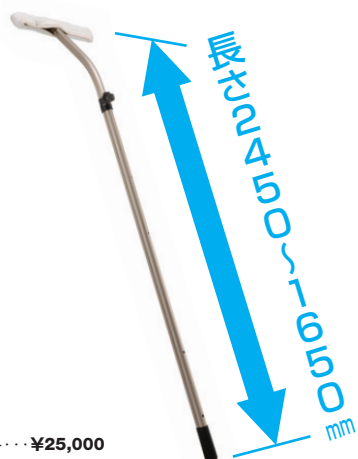

サイクルポートやマルチルーフのような小さなサイズにおすすめです。

●コンパクト/アールタイプ

カーポートより
小さなサイズに

ベースに、軽くて強いアルミ板を採用。先端はゴム製エッジ付きですので、パネルやキズ付きやすい場所にも使用できます。また、建物屋根にたまった雪も落ししやすい形状になっています。

おそうじモップ

おっとせいM

屋根内側の掃除にちょうどいいサイズのモップが新登場。

本体セット・・・¥25,000

Point

水を含ませて手軽に使用できます。

軽くて強いアルミ製の柄を使用し、しなりにくく頑丈で余計な力をかけずに屋根の内側を掃除できます。

●使いやすいアルミ製【楕円パイプ】

力が入りやすく、手元が回転しにくい楕円形のアルミパイプを採用。先端の雪おろし板の向きも、パイプの向きで確認できます。

●握りやすい【グリップ付き】

握りやすいグリップです。

Point