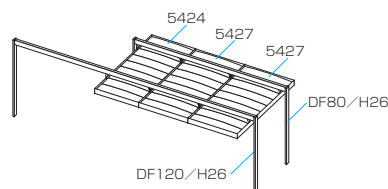

ファサード全体をカバーする迫力の12mフレームが、シックで、統一感のあるイメージを演出。

写真はブラック色 / 屋根枠・天井材: ピターグレイン色 / ポリカーボネート板 (かすみ調): かすみ
... ¥3,804,200