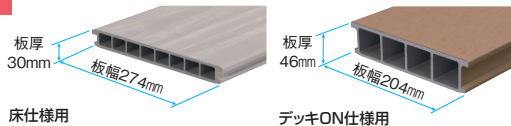

人工木

床仕様

塩ビデッキ	人工木床板「単色」		人工木床板「マール」	
〈MJ〉モクメ	〈PA〉パイン	〈WBR〉モカブラウン	〈WTM〉ホワイトマール	〈TCM〉テラコッタマール
〈GJ〉グレーシルバー	〈RO〉ローズウッド	〈CY〉チャコールブラック	〈GUM〉グレーマール	〈BUM〉ブラックマール

デッキON仕様

人工木デッキ「ひとと木2」	
〈PA〉パイン	〈WBR〉モカブラウン
〈RO〉ローズウッド	〈CY〉チャコールブラック