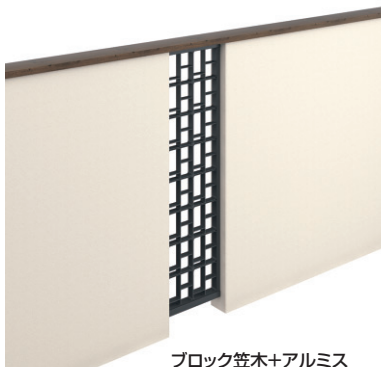

●3型

アルミブロックを並べてデザインパターンを構成する「アルミス」。アルミ形材が生み出した繊細なラインと造形美が個性的な3タイプから選べます。

注 ●1型の場合、形状に製造上のわずかなゆがみがある場合もありますが、強度上問題ありませんのでご了承ください。

ブロック笠木+アルミス・デザイン笠木+アルミス

湿式塀のアクセントになる「アルミス」にブロック笠木やデザイン笠木を併設できます。

外観

ブロック笠木+アルミス