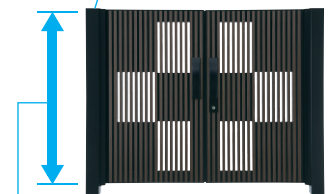

写真は鋳物門扉：ロヴァンティ取り付け例

●対応サイズ

門柱サイズ：
90角柱・105角柱のみ対応

Hサイズ：
1400・1600・1800・2000

※H1800・2000サイズは形材門扉のみ対応。

Point 光源が露出しない反射光方式のLED照明を内蔵。

門柱側に取り付け門扉の表面をやわらかい光で美しくライトアップします。低電圧で感電の心配が少なく、手軽に設置できるDC12V・24Vタイプです。

- 適形形材門扉
スプレシア、ラグロシア、J.モダン、リフレア、モンプレム、フレイナハイタイプ、ニューエクモアハイタイプ
- 適形鋳物門扉
グランクロス、グレースクラウン、グレースライン、ロヴァンティ、アリッサム