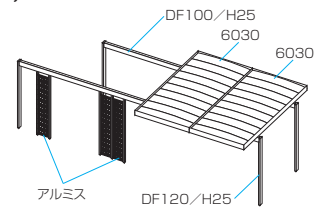

トータルな外構プランに応える12mフレーム、
スマートなアクセントでアプローチゲートを演出。

写真はブラック色/ポリカーボネート板(かすみ調):かすみ/
アルミス:アルミブロック本体2型
…¥2,544,200

PLAN 6 梁置き(両側支持)タイプ