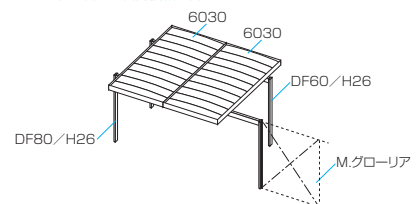

他アイテムとの連結やコーディネートで
外構プランの幅をさらに広がります。

写真はダークブロンズ色/屋根枠:トラッドパイン色/
ポリカーボネート板(かすみ調):かすみ/M.グローリア連結材セット
…¥1,306,700

※M.グローリアは組み合わせ合計価格に含まれていません。