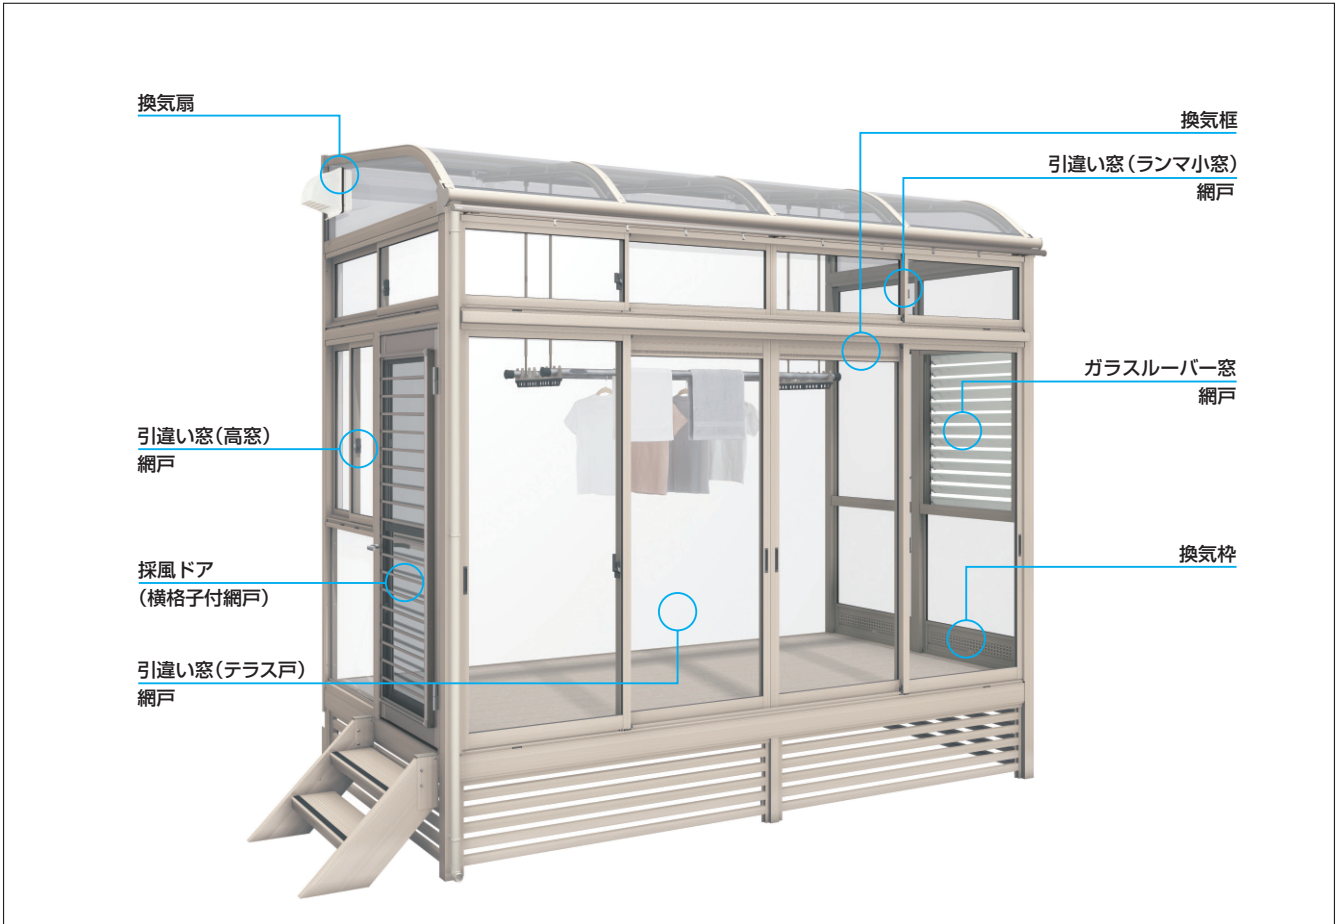

晴れもようwith

ランドリースペースに欠かせない通風・換気機能を強化。

さまざまな機能で快適な洗濯空間を実現。

2019 EXTERIOR NEWS

ウォールエクステリア