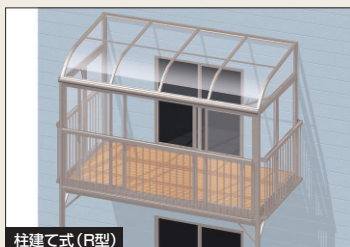

Point 設置場所に合わせて選べる4つのタイプ。

1階設置用の「床仕様」「土間仕様」「デッキON仕様」、2階バルコニーに設置する「躯体バルコニー仕様」をご用意しました。

1階設置用

床仕様

土間仕様

デッキON仕様

2階設置用

躯体バルコニー仕様

Point H20、H22を設定。開口高さアップで視界良好。

H20サイズとH22サイズ+ロング柱タイプも

Point 特注品でさまざまな設置環境に対応。

柔軟なサイズ・施工バリエーションでお客様のニーズにお応えします。
ガラスを組み込んでお届けする組み込みタイプでは、用途に応じて各種特殊ガラスから選択できます。

Point 開口バリエーションはライフスタイルに合わせてさまざまな組み合わせが可能。

●開口バリエーション