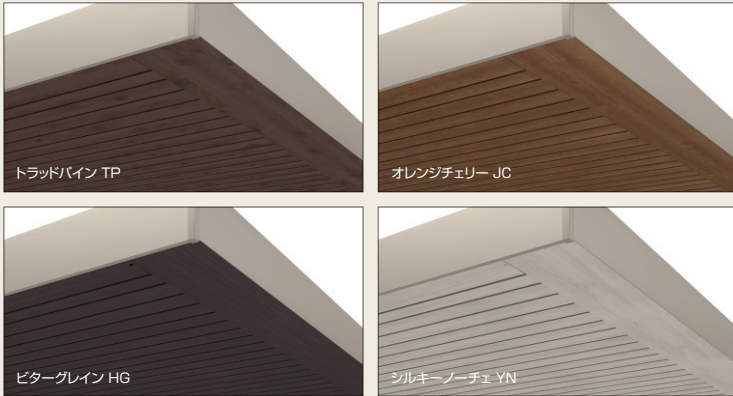

中棧をなくした新構造が生み出す、 スタイリッシュな意匠。

新構造の屋根は、垂木と垂木の間に取り付ける中棧なくし、空まで視界が広がるような明るくオープンな屋根を生み出しました。

従来の屋根に
必要だった中棧は不要!

※写真はプレミアムタイプ/吊下げタイプ(片側支持)

②天井材

Point 木調の風合いが高級感を演出する天井材。

屋根の内側に取り付けた木調の天井材は、室内を感じさせるような特別な空間をカースペースにつくりだします。ダークからライトまで幅広いカラーバリエーションで、住まいに合わせたコーディネートが可能です。

③フレーム(柱・梁)

Point 間口に合わせたフレームの細やかなサイズ設定も魅力です。

フレームのレイアウトを前後方向に角度をつけるなど生活スタイルや敷地に合わせた柔軟なプランニングが可能です。

柱

規格サイズ
最大高さ3.5m

最大高さ3.5m対応でアプローチ提案が可能!

両側支持タイプの角柱には業界最大高さ3.5mサイズを設定。キャンピングカーなど車高の高い車の駐車にも対応できます。玄関からアプローチまで広くカバーできるため、雨の日でも濡れずに車から玄関まで行かれます。