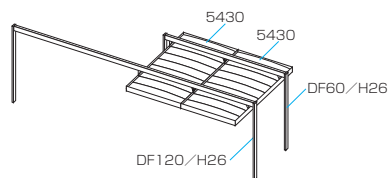

迫力の12mフレームが開放的な視界をつくり、ファサード空間に一体感を演出。

写真はアーバングレー色 / 屋根枠・天井材: トラッドパイン色 / ポリカーボネート板 (かすみ調): かすみ
... ¥2,888,200

*ダウンライト (DC12V・24V) は組み合わせ合計価格に含まれていません。

PLAN 3 吊下げ (両側支持) タイプ