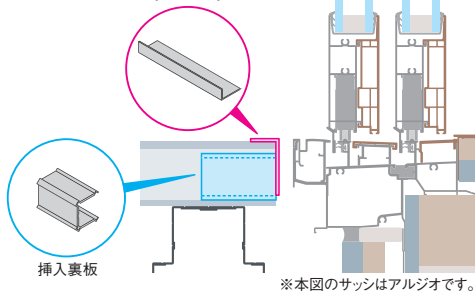

フラットレール対応部材
(アングル)