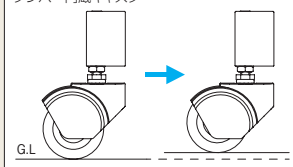

注 ●ダブルオープンに対応できません。

ダンパー内蔵キャスター

ガイドレールタイプ

回転収納が可能ですので広い開口幅を確保できます。また、土間施工後にレールを取り付けできる後付けタイプも用意しています。先頭キャスターにはダンパー内蔵キャスターを採用しています。

注 ●S:傾斜タイプは対応できません。

Point

柱の埋め込みが不要でリフォームにも最適なベースプレートタイプも設定。

耐風圧強度は埋込み門柱と同じでありながら、接着剤不要のアンカー方式なので短工期施工が可能です。